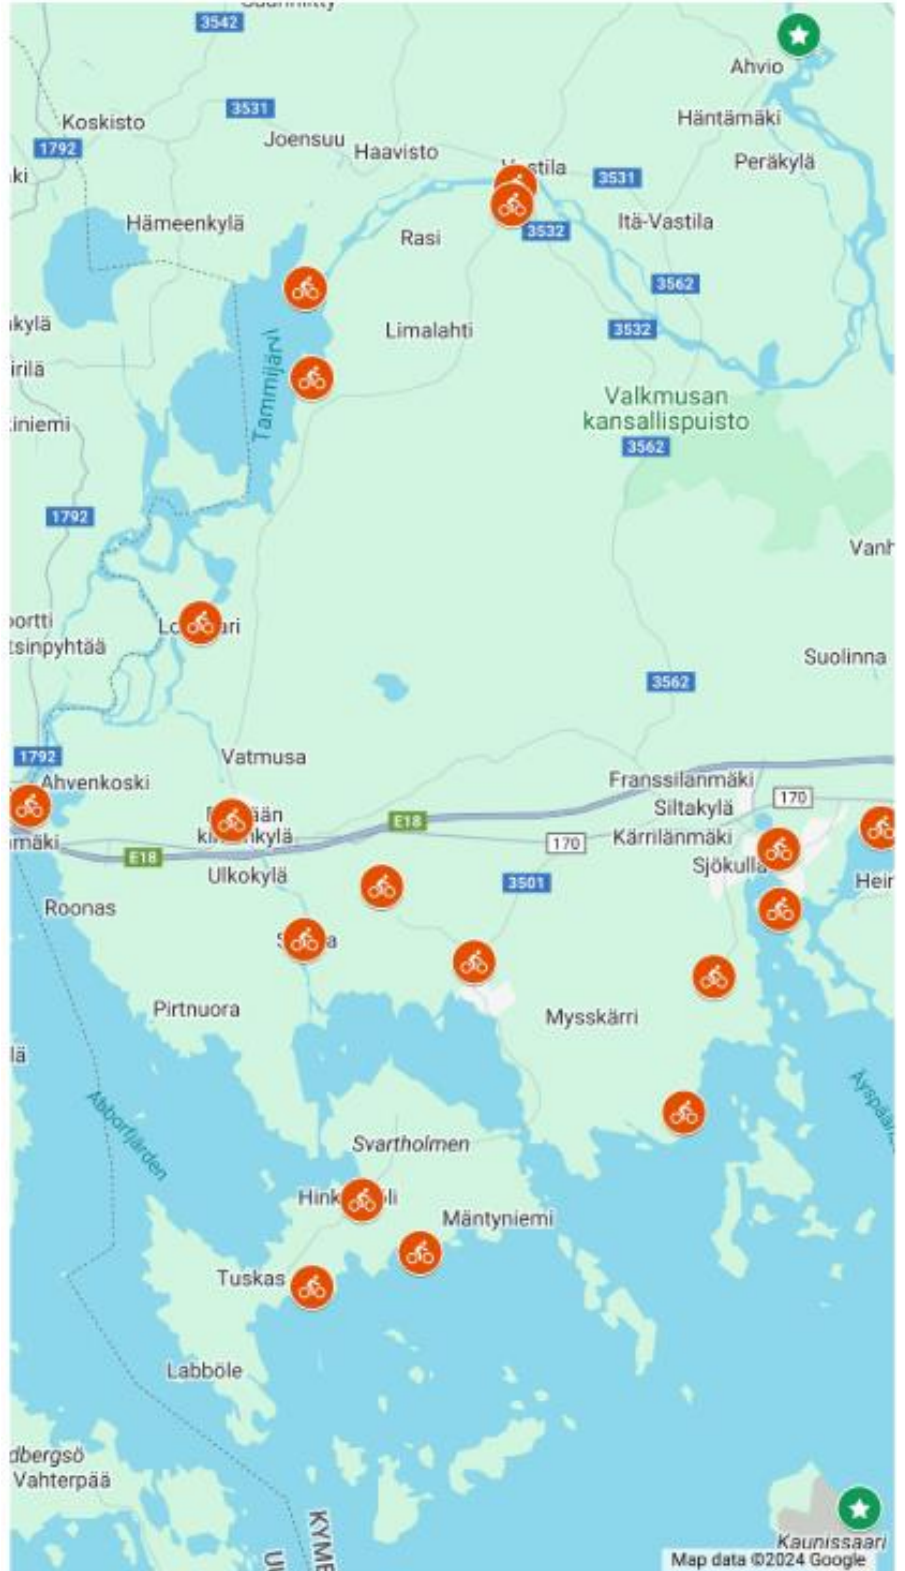

Pyhtään pyörävaellus 2024

Sähköiseen karttaan pääset QR-koodilla
tai osoitteessa: bit.ly/49XFN4X.

- 🚲 Antinniemi - Antinniementie
- 🚲 Flakanäs - Tuuskintie 361
- 🚲 Heinlahden lintutorni - Kotiranta
- 🚲 Hirvikosken koulu - Harjuntie 1631 A
- 🚲 Huutjärven koppi - Huutjärventie 56
- 🚲 Kirkonkylän seurakuntatalo - Pappilantie 5
- 🚲 Kiviniemen kääntöpaikka - Kiviniementie
- 🚲 Klåsarön voimalaitos - Myskärrintie 241
- 🚲 Koivuviikki - Koivuviikintie
- 🚲 Lentokenttä - Aeronam airport cafe
- 🚲 Lossiranta - Lossirannantie
- 🚲 Lovisteinin ulkoilualue - Lovisteinintie
- 🚲 Lököre - Cafe Sagitta - Lökörentie 54
- 🚲 Moborg seuratalo - Tuuskintie 139
- 🚲 Pyttis svenska skola - Kirkkotie 448
- 🚲 Savukosken silta - Vanha Viipurintie
- 🚲 Strukan sulut - Suluntie 26
- 🚲 Versso ulkoilualue - Paarlahdentie
- 🌿 Kaunissaaren ulkoilualue
- 🌿 Kuovinkallio - Kuovinkalliontie